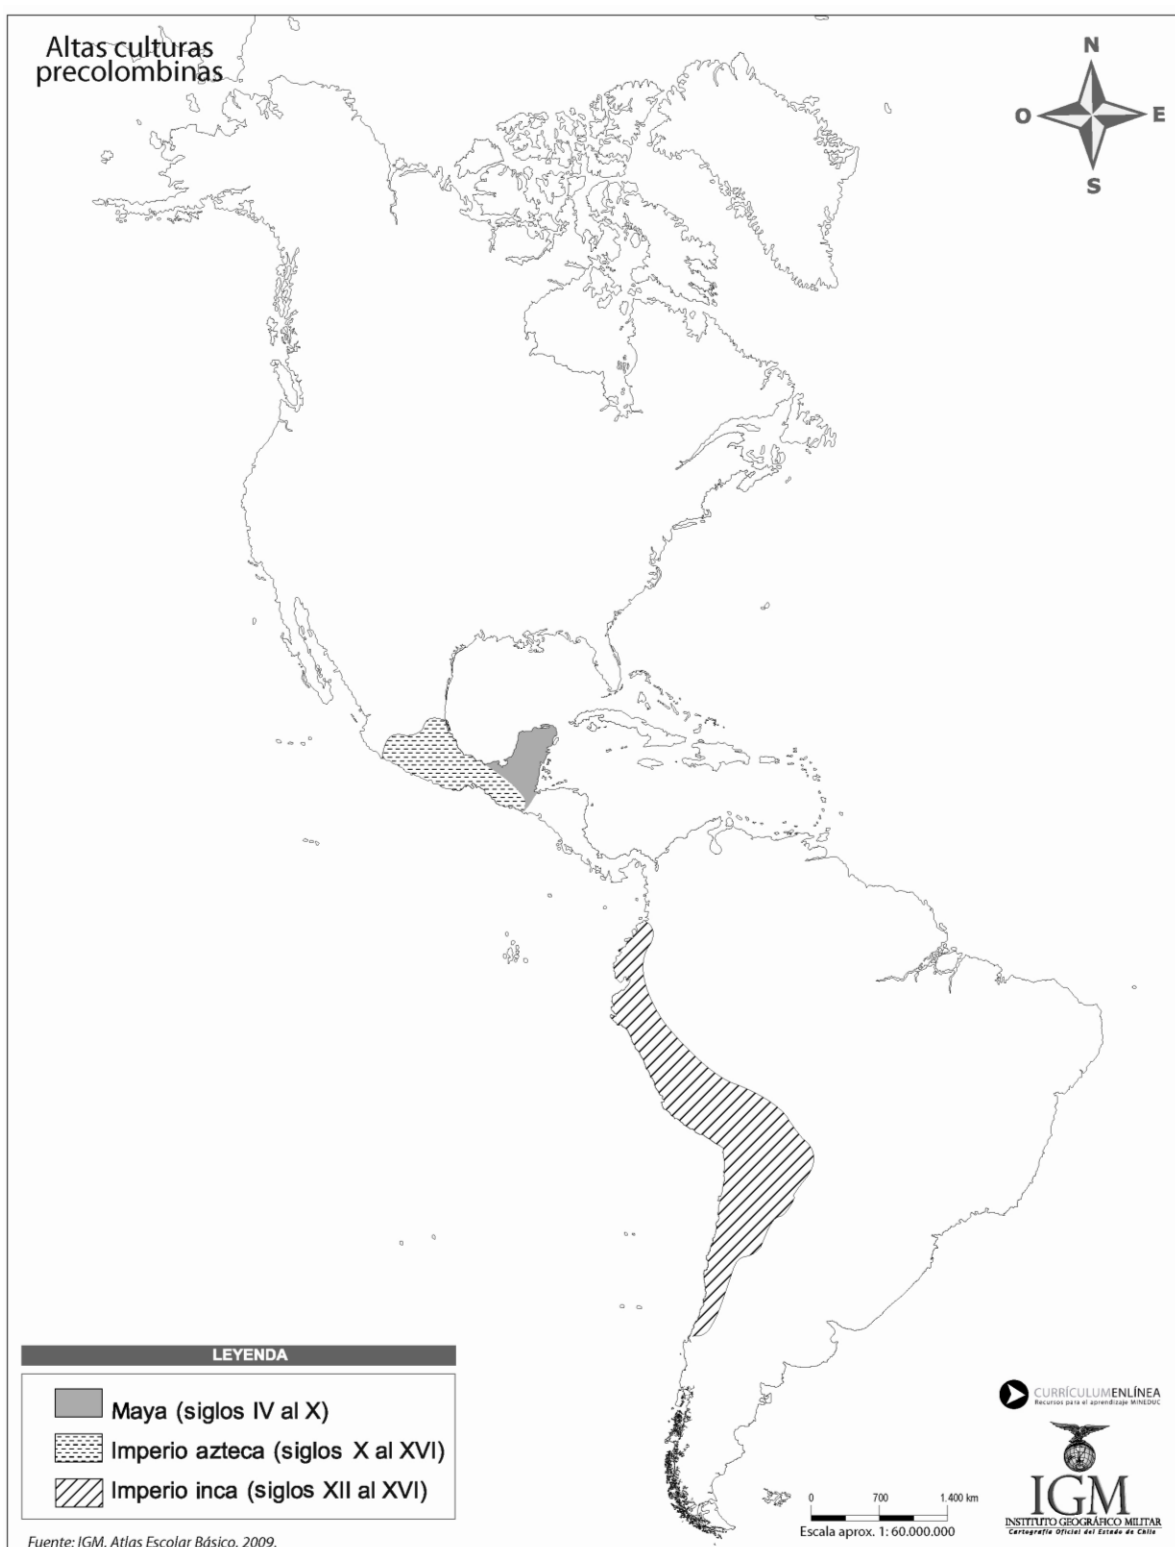

LOCALIZACIÓN GRANDES CULTURAS AMERICANAS

Realiza las siguientes actividades en el mapa de las altas culturas americanas:

1. Pinta de distinto color el territorio ocupado por cada pueblo y aplica el color también en la simbología.
2. Ubica las ciudades de Chichén Itzá, Tenochtitlán y Cuzco.
3. Observa un mapa político actual de América y contesta qué países actuales corresponden a los territorios de esas culturas.

AZTECAS:

MAYAS:

INCAS:

Elaborado por: Ministerio de Educación, Chile.